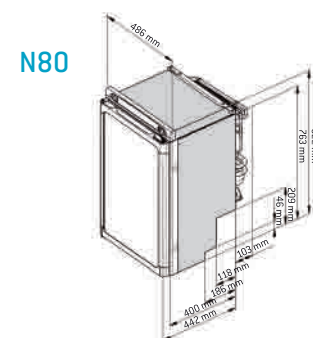

## Het frameloze deurpaneel

Het innovatieve, frameloze deurpaneel is geschikt voor de ronde absorptiekoelkasten uit de Thetford Deluxe- en Premium LCD-lijn.\* Wat dit deurpaneel zo uniek maakt, is dat het vrijwel geen frame heeft. Terwijl tot op heden bij de meeste koelkasten het lijstwerk veel ruimte innam, zijn de zichtbare plastic delen op het frameloze deurpaneel van Thetford tot minimale proporties teruggebracht. Hierdoor krijgt de koelkast een stijlvolle en eigentijdse aanblik die in een designkeuken niet zou misstaan.

Het frameloze deurpaneel is nu uitsluitend beschikbaar voor caravan- en camperfabrikanten, zodat zij de vrijwel onbeperkte aanpassingsmogelijkheden ervan kunnen benutten.

\* Uitgezonderd N80

	N80	N100	N145	N175
<b>Type</b>	Deluxe - lijn	Premium LCD - lijn	Premium LCD - lijn	Premium LCD - lijn
<b>Afmetingen h x b x d (mm)</b>	821 x 486 x 543 Diepte incl. deur	821 x 525 x 543 Diepte incl. deur	1245 x 525 x 543 Diepte incl. deur	1245 x 525 x 628 Diepte incl. deur
<b>Brutovolume incl. vriezer</b>	81 L	97 L	141 L	175 L
<b>Volume vriezer</b>	10 L	11 L	23 L	31 L
<b>Wielkastmodel</b>	Ja	Nee	Nee	Nee
<b>Deurvorm</b>	Vlak	Vlak	Vlak	Rond
<b>Bediening*</b>	MEC	EES	SES	SES
<b>Display</b>	Vlamindicator	LCD	LCD	LCD
<b>Automatische ontdooicyclus</b>	Nee	Ja	Ja	Ja
<b>Invoer 230 V** (kWh/24u)</b>	2.5 kWh	2.8 kWh	4.0 kWh	4.0 kWh
<b>Invoer gas** (gr./24u)</b>	300 gr	330 gr	420 gr	400 gr
<b>Netto gewicht</b>	22 Kg	29 Kg	38 Kg	40 Kg
<b>Aanvullende informatie</b>	Compact	Compact met grotere vriezer (standaardbreedte)	Grote, dubbel- deurs koel- vriescombinatie	Grote, dubbel- deurs koel- vriescombinatie