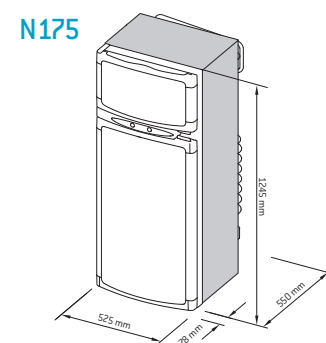

Het frameloze deurpaneel is nu uitsluitend beschikbaar voor caravan- en camperfabrikanten, zodat zij de vrijwel onbeperkte aanpassingsmogelijkheden ervan kunnen benutten.

\* Uitgezonderd N80

	N80	N100	N145	N175
<b>Type</b>	Deluxe - lijn	Premium LCD - lijn	Premium LCD - lijn	Premium LCD - lijn
<b>Afmetingen h x b x d (mm)</b>	821 x 486 x 543 Diepte incl. deur	821 x 525 x 543 Diepte incl. deur	1245 x 525 x 543 Diepte incl. deur	1245 x 525 x 628 Diepte incl. deur
<b>Brutovolume incl. vriezer</b>	81 L	97 L	141 L	175 L
<b>Volume vriezer</b>	10 L	11 L	23 L	31 L
<b>Wielkastmodel</b>	Ja	Nee	Nee	Nee
<b>Deurvorm</b>	Vlak	Vlak	Vlak	Rond
<b>Bediening*</b>	MEC	EES	SES	SES
<b>Display</b>	Vlamindicator	LCD	LCD	LCD
<b>Automatische ontdooicyclus</b>	Nee	Ja	Ja	Ja
<b>Invoer 230 V** (kWh/24u)</b>	2.5 kWh	2.8 kWh	4.0 kWh	4.0 kWh
<b>Invoer gas** (gr./24u)</b>	300 gr	330 gr	420 gr	400 gr
<b>Netto gewicht</b>	22 Kg	29 Kg	38 Kg	40 Kg
<b>Aanvullende informatie</b>	Compact	Compact met grotere vriezer (standaardbreedte)	Grote, dubbel- deurs koel- vriescombinatie	Grote, dubbel- deurs koel- vriescombinatie