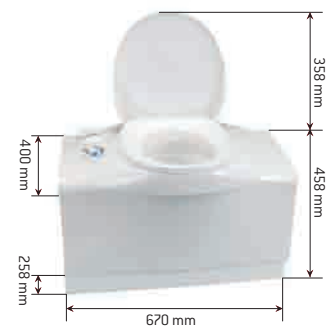

\*\* Optioneel: multilevel niveau-indicator

\*\*\* Toilet met keramische toiletpot

1) Alleen verkrijgbaar af afbreek

C200-CS

C200-CW  
C200-CWE

C250-CWE  
C250-CS

C250-S

C402-C  
C402-X  
C403-L