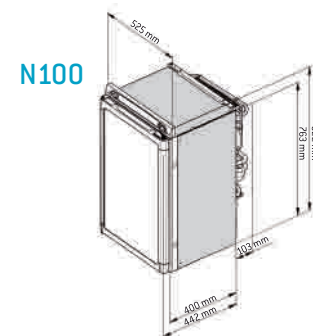

Het frameloze deurpaneel is nu uitsluitend beschikbaar voor caravan- en camperfabrikanten, zodat zij de vrijwel onbeperkte aanpassingsmogelijkheden ervan kunnen benutten.

\* Uitgezonderd N80

	N80	N100	N145	N175
<b>Type</b>	Deluxe - lijn	Premium LCD - lijn	Premium LCD - lijn	Premium LCD - lijn
<b>Afmetingen h x b x d (mm)</b>	821 x 486 x 543 Diepte incl. deur	821 x 525 x 543 Diepte incl. deur	1245 x 525 x 543 Diepte incl. deur	1245 x 525 x 628 Diepte incl. deur
<b>Brutovolume incl. vriezer</b>	81 L	97 L	141 L	175 L
<b>Volume vriezer</b>	10 L	11 L	23 L	31 L
<b>Wielkastmodel</b>	Ja	Nee	Nee	Nee
<b>Deurvorm</b>	Vlak	Vlak	Vlak	Rond
<b>Bediening*</b>	MEC	EES	SES	SES
<b>Display</b>	Vlamindicator	LCD	LCD	LCD
<b>Automatische ontdooicyclus</b>	Nee	Ja	Ja	Ja
<b>Invoer 230 V** (kWh/24u)</b>	2.5 kWh	2.8 kWh	4.0 kWh	4.0 kWh
<b>Invoer gas** (gr./24u)</b>	300 gr	330 gr	420 gr	400 gr
<b>Netto gewicht</b>	22 Kg	29 Kg	38 Kg	40 Kg
<b>Aanvullende informatie</b>	Compact	Compact met grotere vriezer (standaardbreedte)	Grote, dubbel- deurs koel- vriescombinatie	Grote, dubbel- deurs koel- vriescombinatie