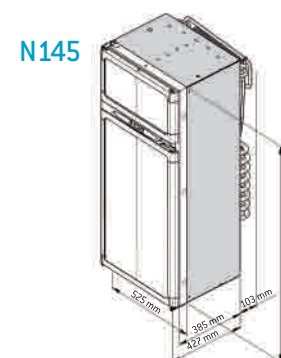

Het frameloze deurpaneel is nu uitsluitend beschikbaar voor caravan- en camperfabrikanten, zodat zij de vrijwel onbeperkte aanpassingsmogelijkheden ervan kunnen benutten.

\* Uitgezonderd N80

	N80	N100	N145	N175
<b>Type</b>	Deluxe - lijn	Premium LCD - lijn	Premium LCD - lijn	Premium LCD - lijn
<b>Afmetingen h x b x d (mm)</b>	821 x 486 x 543 Diepte incl. deur	821 x 525 x 543 Diepte incl. deur	1245 x 525 x 543 Diepte incl. deur	1245 x 525 x 628 Diepte incl. deur
<b>Brutovolume incl. vriezer</b>	81 L	97 L	141 L	175 L
<b>Volume vriezer</b>	10 L	11 L	23 L	31 L
<b>Wielkastmodel</b>	Ja	Nee	Nee	Nee
<b>Deurvorm</b>	Vlak	Vlak	Vlak	Rond
<b>Bediening*</b>	MEC	EES	SES	SES
<b>Display</b>	Vlamindicator	LCD	LCD	LCD
<b>Automatische ontdooicyclus</b>	Nee	Ja	Ja	Ja
<b>Invoer 230 V** (kWh/24u)</b>	2.5 kWh	2.8 kWh	4.0 kWh	4.0 kWh
<b>Invoer gas** (gr./24u)</b>	300 gr	330 gr	420 gr	400 gr
<b>Netto gewicht</b>	22 Kg	29 Kg	38 Kg	40 Kg
<b>Aanvullende informatie</b>	Compact	Compact met grotere vriezer (standaardbreedte)	Grote, dubbel- deurs koel- vriescombinatie	Grote, dubbel- deurs koel- vriescombinatie